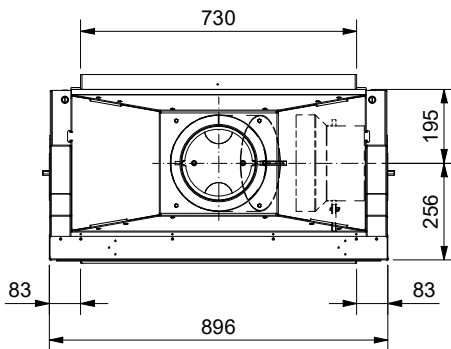

Aufsicht / Vue de haut
Vista dall'alto / View above