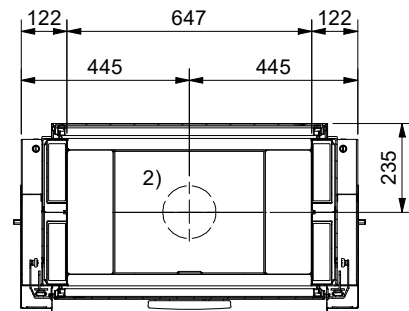

Grundriss Feuerstelle / Coupe sur foyer
Sezione al piano fuoco / Layout fireplace

2) Ø 150 mm Verbrennungsluft / Air de combustion / Aria di combustione / Combustion air

Allgemeintoleranz / Tolerance générale / Tolleranza generale / Tolerance general ± 2 mm

Detailansichten durch Zoom-Funktion auf dem elektronischen pdf-Massblatt ersichtlich. Download unter www.ruegg-cheminee.com.

La vue détaillée est visible par la fonction zoom sur la fiche de mesure pdf. Download voir sous voir sous www.ruegg-cheminee.com.

La vista dettagliata é resa possibile tramite la funzione "Zoom" sulla scheda tecnica in pdf. Scaricabile dal sito www.ruegg-camini.it.

Alle Masse in mm! Massänderungen vorbehalten / Dimensions en mm! Sous réserve de modifications / Tutte le misure indicate sono in mm! Con riserva di modifica / All dimensions in mm! Mass change without notice

Typ	Violino Tunnel 55x73		Massblatt Fiche de mesure Scheda tecnica Dimensional drawing	Massstab Echelle Scala Scale
Art. Nr.	10.7.5573	Status	Freigegeben	1:20
	Rüegg Cheminée Schweiz AG Studbachstrasse 7 CH-8340 Hinwil	Tel. : +41 (0)44 938 58 58 www.ruegg-cheminee.com	Projektionsmethode 	Zeichnungs Nr. 2022-04226
				Revision 1