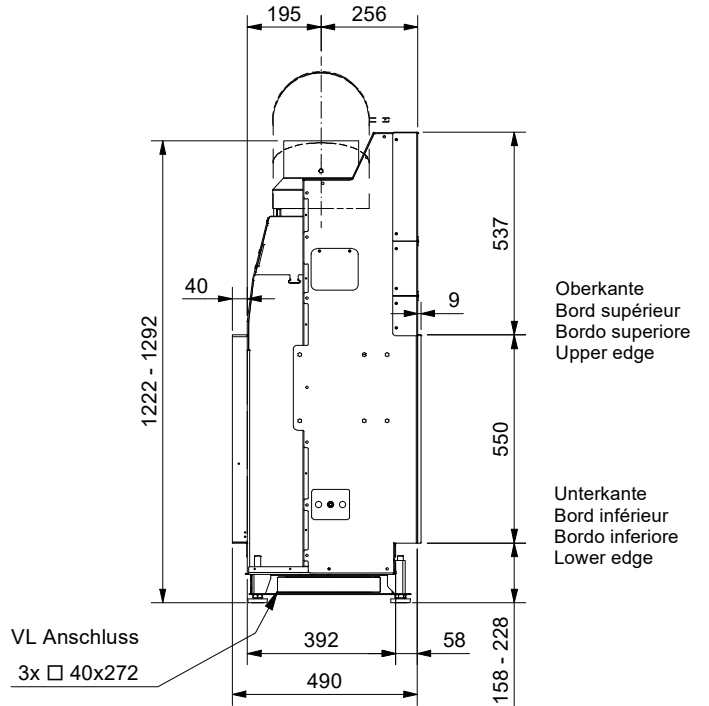

Seitenansicht / Vue de coté
Vista laterale / Side view