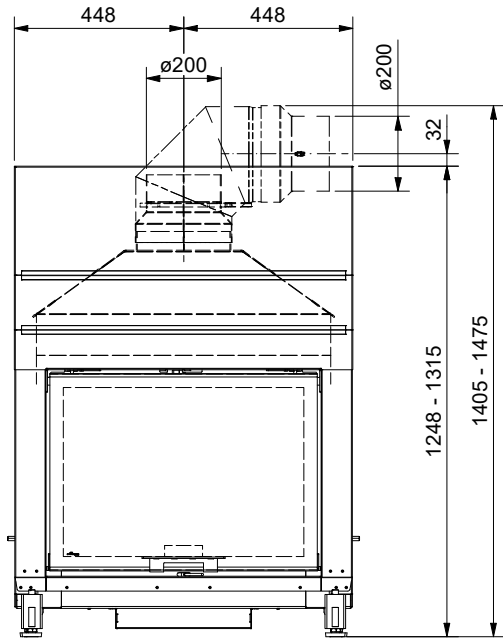

Frontansicht / Vue de face
Vista frontale / Front view